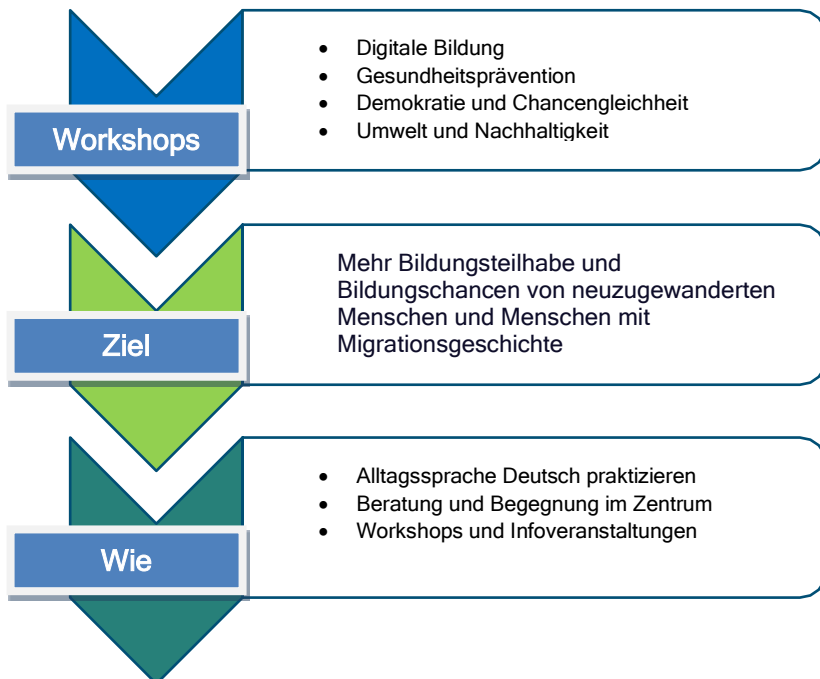

Am Heedbrink 29 • 44263 Dortmund • 0231 28676640 • baumann@ch- e. eu

Bildung und Teilhabe – auf Augenhöhe

Workshops

mittwochs
16:30 - 18:00 Uhr

Beratungs- und Begegnungsangebote

montags und mittwochs
10:00 - 13:00 Uhr